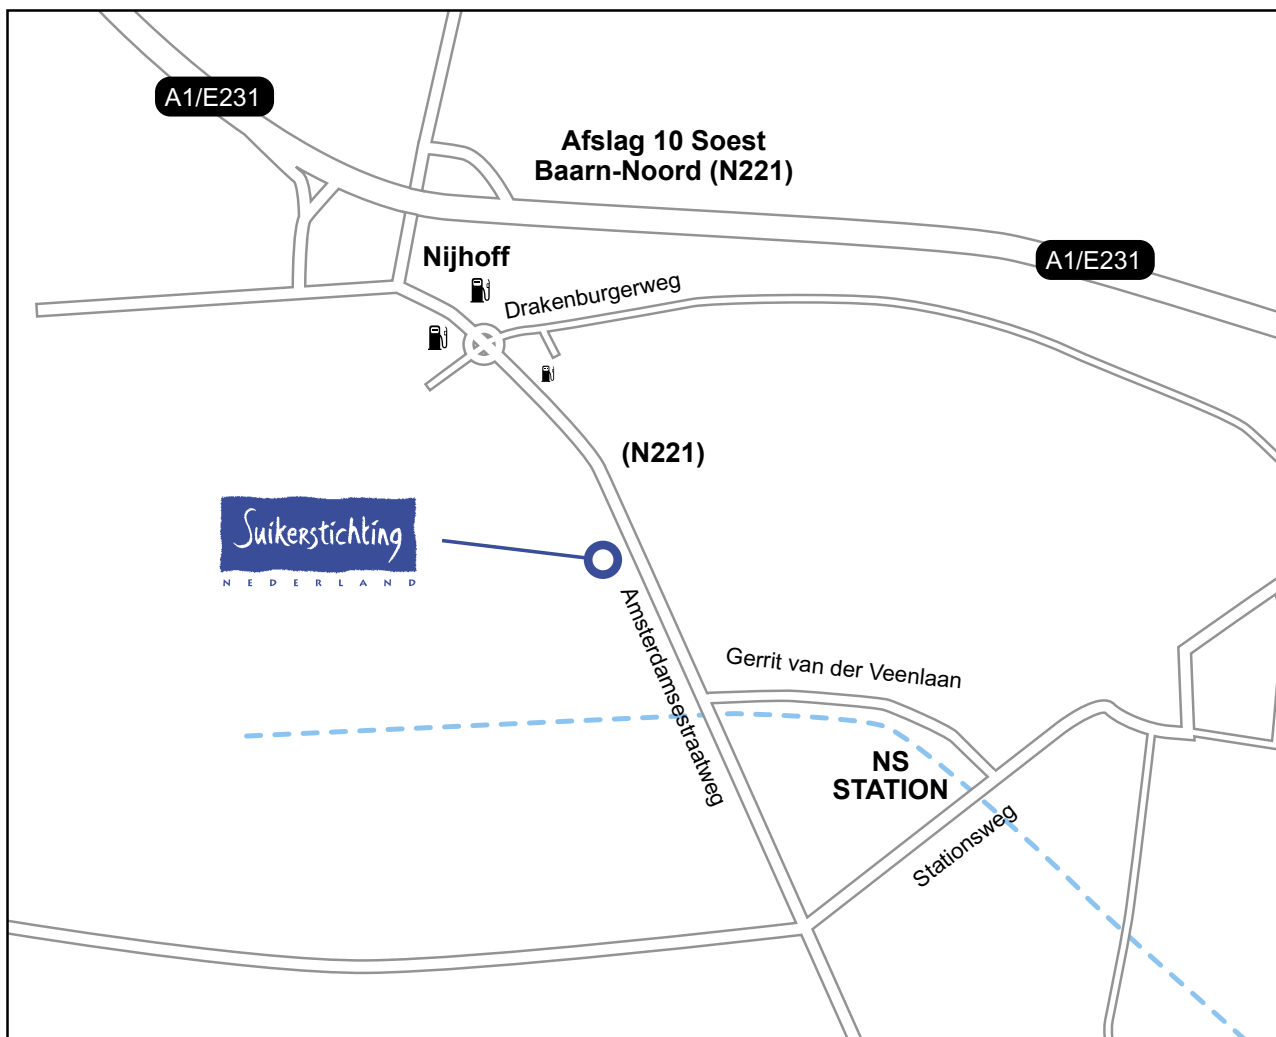

Routebeschrijving

Suikerstichting Nederland

Ons adres:

Amsterdamsestraatweg 39A

3744 MA Baarn

t 035 - 543 34 55

f 035 - 542 66 26

Met de auto:

Vanaf de A1 Amsterdam – Amersfoort: neem afslag nr. 10 Soest/Baarn-Noord (N221). Volg nu de N221 richting Baarn. Bij de rotonde rechtdoor rijden (half rond) en N221 blijven volgen richting Soest. U bevindt zich nu op de Amsterdamsestraatweg. Suikerstichting Nederland ligt na zo'n 1000 meter aan uw rechterhand. De entree is aan de zijkant van het pand.

Met de trein:

Vanaf NS Station Baarn: neem uitgang Stationsplein. Sla links af de Gerrit van der Veenlaan in (deze weg loopt evenwijdig aan het spoor). Na circa 900 meter komt u op de T-splitsing met de Amsterdamsestraatweg. Steek over en ga rechts af. Na circa 100 meter ligt het kantoor van Suikerstichting Nederland aan uw linkerhand. De entree is aan de zijkant van het pand.